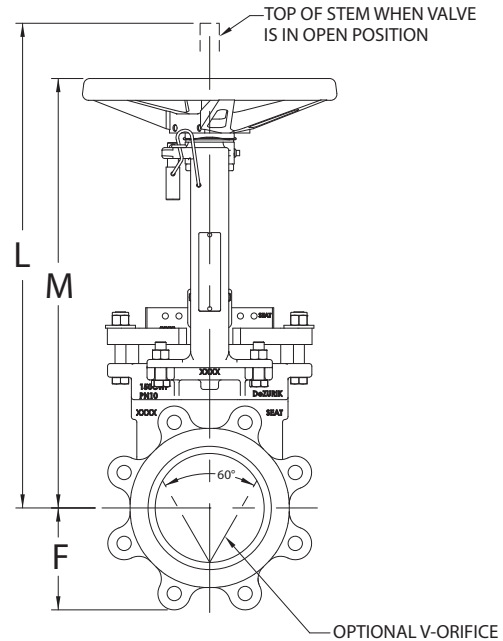

Basic Valve with Handwheel Actuator

Valve Size	Dimensions					
	F	H	J	L	M	N
2" 50mm	3.00 76	1.88 48	4.00 102	14.93 379	12.90 328	8.00 203
3" 80mm	3.75 95	2.00 51	4.75 121	16.65 423	14.62 371	8.00 203
4" 100mm	4.50 114	2.00 51	5.00 127	19.93 506	16.90 429	8.00 203
5" 125mm	5.00 127	2.25 57	5.75 146	24.30 618	19.56 497	12.00 305
6" 150mm	5.50 140	2.25 57	5.75 146	25.88 657	21.07 535	12.00 305
8" 200mm	6.75 171	2.75 70	6.38 162	31.43 798	24.65 626	12.00 305
10" 250mm	8.00 203	2.75 70	8.25 210	39.13 994	30.00 762	16.00 406
12" 300mm	9.50 241	3.00 76	8.25 210	44.75 1137	33.63 854	16.00 406
14" 350mm	10.50 267	3.00 76	8.25 210	54.75 1391	40.82 1037	20.00 508
16" 400mm	11.75 298	3.50 89	8.69 221	58.44 1484	42.38 1076	20.00 508
18" 450mm	12.50 318	3.50 89	9.06 230	67.75 1721	49.69 1262	20.00 508
20" 500mm	13.75 349	4.50 114	9.19 233	71.31 1811	51.25 1302	20.00 508
22" 550mm	15.5 394	4.50 114	9.19 233	77.22 1961	55.36 1406	20.00 508
24" 600mm	16.00 406	4.50 114	9.19 233	83.29 2116	59.22 1504	20.00 508

Inches
Millimeters