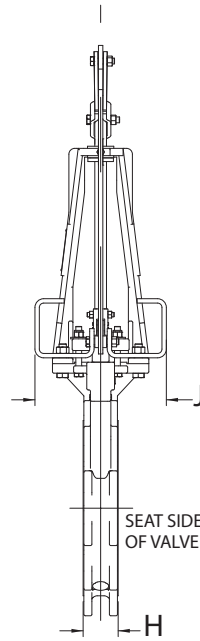

Dimensions

Basic Valve with Lever Actuator

Valve Size	Dimensions						
	F	H	J	L	M	N	P
2" 50mm	3.0 76	1.88 48	5.75 146	15.96 405	14.78 375	4.38 111	8.00 203
3" 80mm	3.75 95	2.00 51	7.75 197	21.78 553	17.75 451	5.38 137	17.88 454
4" 100mm	4.50 114	2.00 51	7.88 200	29.40 747	19.87 505	6.12 155	24.12 613
5" 125mm	5.00 127	2.25 57	8.62 219	37.50 953	22.76 578	7.38 187	19.81 503
6" 150mm	5.50 140	2.25 57	8.62 219	42.00 1067	23.32 592	7.38 187	16.81 427
8" 200mm	6.75 171	2.75 70	9.38 238	58.12 1476	27.68 703	7.88 200	21.12 536
10" 250mm	8.00 203	2.75 70	11.25 286	68.19 1732	35.13 892	10.62 270	21.53 699
12" 300mm	9.50 241	3.00 76	11.25 286	76.03 1931	39.47 1003	12.69 322	33.44 849

Inches
Millimeters