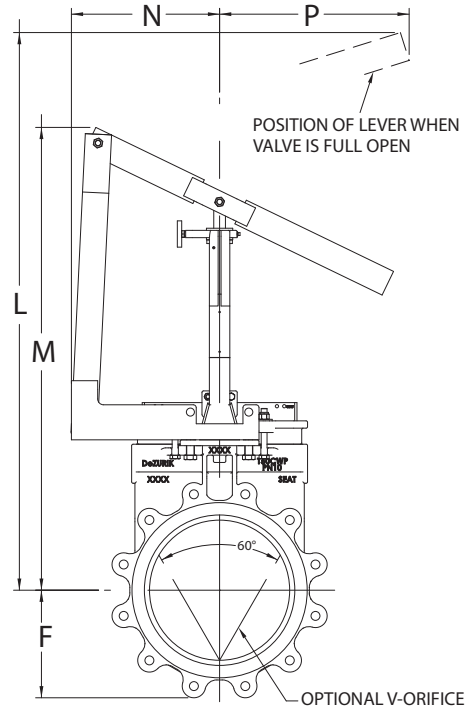

Dimensions

Basic Valve with Lever Actuator

Valve Size	Dimensions						
	F	H	J	L	M	N	P
2" 50mm	3.0 76	1.88 48	5.75 146	15.96 405	14.78 375	4.38 111	8.00 203
3" 80mm	3.75 95	2.00 51	7.75 197	21.78 553	17.75 451	5.38 137	17.88 454
4" 100mm	4.50 114	2.00 51	7.88 200	29.40 747	19.87 505	6.12 155	24.12 613
5" 125mm	5.00 127	2.25 57	8.62 219	37.50 953	22.76 578	7.38 187	19.81 503
6" 150mm	5.50 140	2.25 57	8.62 219	42.00 1067	23.32 592	7.38 187	16.81 427
8" 200mm	6.75 171	2.75 70	9.38 238	58.12 1476	27.68 703	7.88 200	21.12 536
10" 250mm	8.00 203	2.75 70	11.25 286	68.19 1732	35.13 892	10.62 270	21.53 699
12" 300mm	9.50 241	3.00 76	11.25 286	76.03 1931	39.47 1003	12.69 322	33.44 849

Inches
Millimeters

Basic Valve with Handwheel Actuator

Valve Size	Dimensions					
	F	H	J	L	M	N
2" 50mm	3.00 76	1.88 48	4.00 102	14.93 379	12.90 328	8.00 203
3" 80mm	3.75 95	2.00 51	4.75 121	16.65 423	14.62 371	8.00 203
4" 100mm	4.50 114	2.00 51	5.00 127	19.93 506	16.90 429	8.00 203
5" 125mm	5.00 127	2.25 57	5.75 146	24.30 618	19.56 497	12.00 305
6" 150mm	5.50 140	2.25 57	5.75 146	25.88 657	21.07 535	12.00 305
8" 200mm	6.75 171	2.75 70	6.38 162	31.43 798	24.65 626	12.00 305
10" 250mm	8.00 203	2.75 70	8.25 210	39.13 994	30.00 762	16.00 406
12" 300mm	9.50 241	3.00 76	8.25 210	44.75 1137	33.63 854	16.00 406
14" 350mm	10.50 267	3.00 76	8.25 210	54.75 1391	40.82 1037	20.00 508
16" 400mm	11.75 298	3.50 89	8.69 221	58.44 1484	42.38 1076	20.00 508
18" 450mm	12.50 318	3.50 89	9.06 230	67.75 1721	49.69 1262	20.00 508
20" 500mm	13.75 349	4.50 114	9.19 233	71.31 1811	51.25 1302	20.00 508
22" 550mm	15.5 394	4.50 114	9.19 233	77.22 1961	55.36 1406	20.00 508
24" 600mm	16.00 406	4.50 114	9.19 233	83.29 2116	59.22 1504	20.00 508