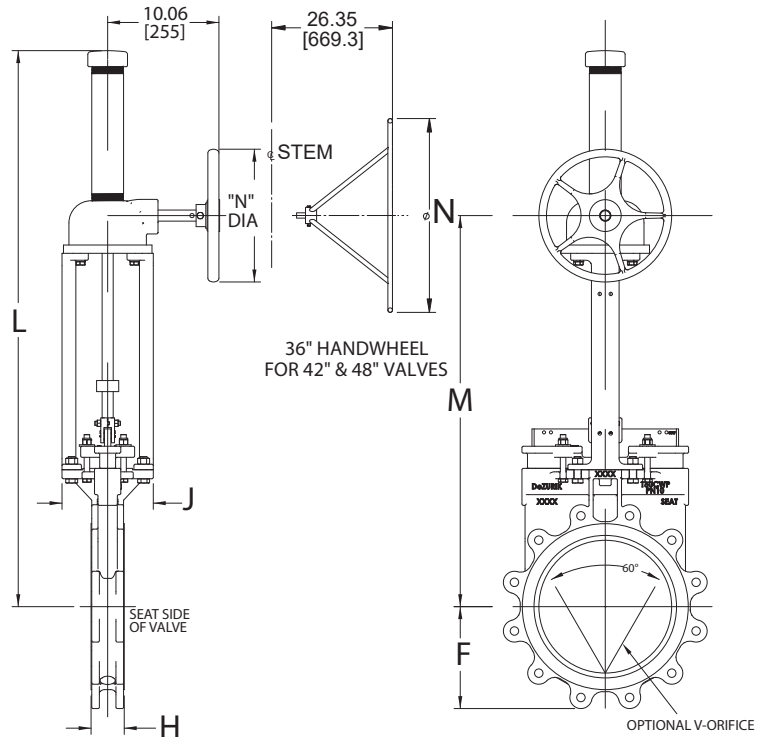

Dimensions

Bevel Gear Handwheel Actuator

Valve Size	Dimensions					
	F	H	J	L	M	N
3" 80mm	3.75 95	2.00 51	4.75 121	22.00 559	16.09 409	12.00 305
4" 100mm	4.50 114	2.00 51	5.00 127	24.30 617	18.37 467	12.00 305
5" 125mm	5.00 127	2.25 57	5.75 146	28.70 729	20.76 527	12.00 305
6" 150mm	5.50 140	2.25 57	5.75 146	30.30 769	22.29 566	12.00 305
8" 200mm	6.75 171	2.75 70	6.38 162	35.80 910	25.84 656	12.00 305
10" 250mm	8.00 203	2.75 70	8.25 210	46.50 1181	31.54 801	12.00 305
12" 300mm	9.50 241	3.00 76	8.25 210	50.20 1275	35.16 893	12.00 305
14" 350mm	10.50 267	3.00 76	8.25 210	56.70 1440	37.78 960	12.00 305
16" 400mm	11.75 298	3.50 89	8.69 221	60.40 1534	41.47 1053	12.00 305
18" 450mm	12.50 318	3.50 89	9.06 230	69.90 1775	47.08 1195	12.00 305
20" 500mm	13.75 349	4.50 114	9.19 233	73.50 1867	50.59 1285	16.00 406
24" 600mm	16.00 406	4.50 114	9.19 233	81.50 2070	58.57 1488	16.00 406
26" 650mm	17.13 435	4.63 117	9.50 241	100.95 2564	64.49 1638	30.00 762
28" 700mm	18.25 464	5.00 127	10.69 271	104.83 2663	68.37 1737	30.00 762
30** 750mm	19.38 492	5.50 140	11.25 286	105.03 2668	73.09 1856	30.00 762
32" 800mm	20.88 530	6.00 152	11.25 286	113.20 2875	76.74 1949	30.00 762
36** 900mm	23.00 584	6.00 152	11.25 286	122.53 3112	84.59 2149	30.00 762
42" 1050mm	26.50 673	6.50 165	13.50 343	146.28 3716	96.91 2462	36.00 914
48" 1200mm	29.75 756	7.00 178	18.50 470	194.87 4950	116.85 2968	36.00 914

Inches
Millimeters

* 100 psi, face-to-face (H dimension) on 30" and 36" (750 and 900mm) is 4.62" (117mm)