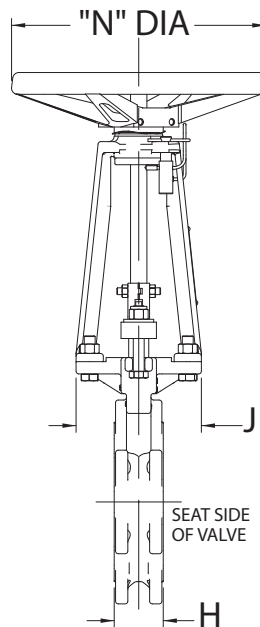

Basic Valve with Handwheel Actuator

Valve Size	Dimensions					
	F	H	J	L	M	N
2" 50mm	3.00 76	1.88 48	4.00 102	14.93 379	12.90 328	8.00 203
3" 80mm	3.75 95	2.00 51	4.75 121	16.65 423	14.62 371	8.00 203
4" 100mm	4.50 114	2.00 51	5.00 127	19.93 506	16.90 429	8.00 203
5" 125mm	5.00 127	2.25 57	5.75 146	24.30 618	19.56 497	12.00 305
6" 150mm	5.50 140	2.25 57	5.75 146	25.88 657	21.07 535	12.00 305
8" 200mm	6.75 171	2.75 70	6.38 162	31.43 798	24.65 626	12.00 305
10" 250mm	8.00 203	2.75 70	8.25 210	39.13 994	30.00 762	16.00 406
12" 300mm	9.50 241	3.00 76	8.25 210	44.75 1137	33.63 854	16.00 406
14" 350mm	10.50 267	3.00 76	8.25 210	54.75 1391	40.82 1037	20.00 508
16" 400mm	11.75 298	3.50 89	8.69 221	58.44 1484	42.38 1076	20.00 508
18" 450mm	12.50 318	3.50 89	9.06 230	67.75 1721	49.69 1262	20.00 508
20" 500mm	13.75 349	4.50 114	9.19 233	71.31 1811	51.25 1302	20.00 508
22" 550mm	15.5 394	4.50 114	9.19 233	77.22 1961	55.36 1406	20.00 508
24" 600mm	16.00 406	4.50 114	9.19 233	83.29 2116	59.22 1504	20.00 508

Inches
Millimeters