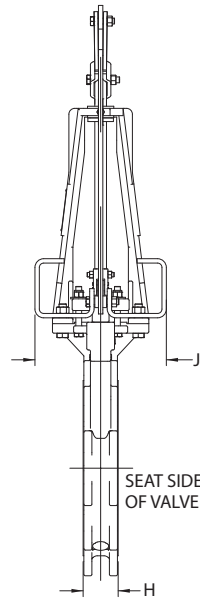

Dimensions

Basic Valve with Lever Actuator

Valve Size	Dimensions						
	F	H	J	L	M	N	P
2" 50mm	3.0 76	1.88 48	5.75 146	15.96 405	14.78 375	4.38 111	8.00 203
3" 80mm	3.75 95	2.00 51	7.75 197	21.78 553	17.75 451	5.38 137	17.88 454
4" 100mm	4.50 114	2.00 51	7.88 200	29.40 747	19.87 505	6.12 155	24.12 613
5" 125mm	5.00 127	2.25 57	8.62 219	37.50 953	22.76 578	7.38 187	19.81 503
6" 150mm	5.50 140	2.25 57	8.62 219	42.00 1067	23.32 592	7.38 187	16.81 427
8" 200mm	6.75 171	2.75 70	9.38 238	58.12 1476	27.68 703	7.88 200	21.12 536
10" 250mm	8.00 203	2.75 70	11.25 286	68.19 1732	35.13 892	10.62 270	21.53 699
12" 300mm	9.50 241	3.00 76	11.25 286	76.03 1931	39.47 1003	12.69 322	33.44 849

Inches
Millimeters

Basic Valve with Handwheel Actuator

Valve Size	Dimensions					
	F	H	J	L	M	N
2" 50mm	3.00 76	1.88 48	4.00 102	14.93 379	12.90 328	8.00 203
3" 80mm	3.75 95	2.00 51	4.75 121	16.65 423	14.62 371	8.00 203
4" 100mm	4.50 114	2.00 51	5.00 127	19.93 506	16.90 429	8.00 203
5" 125mm	5.00 127	2.25 57	5.75 146	24.30 618	19.56 497	12.00 305
6" 150mm	5.50 140	2.25 57	5.75 146	25.88 657	21.07 535	12.00 305
8" 200mm	6.75 171	2.75 70	6.38 162	31.43 798	24.65 626	12.00 305
10" 250mm	8.00 203	2.75 70	8.25 210	39.13 994	30.00 762	16.00 406
12" 300mm	9.50 241	3.00 76	8.25 210	44.75 1137	33.63 854	16.00 406
14" 350mm	10.50 267	3.00 76	8.25 210	54.75 1391	40.82 1037	20.00 508
16" 400mm	11.75 298	3.50 89	8.69 221	58.44 1484	42.38 1076	20.00 508
18" 450mm	12.50 318	3.50 89	9.06 230	67.75 1721	49.69 1262	20.00 508
20" 500mm	13.75 349	4.50 114	9.19 233	71.31 1811	51.25 1302	20.00 508
22" 550mm	15.5 394	4.50 114	9.19 233	77.22 1961	55.36 1406	20.00 508
24" 600mm	16.00 406	4.50 114	9.19 233	83.29 2116	59.22 1504	20.00 508