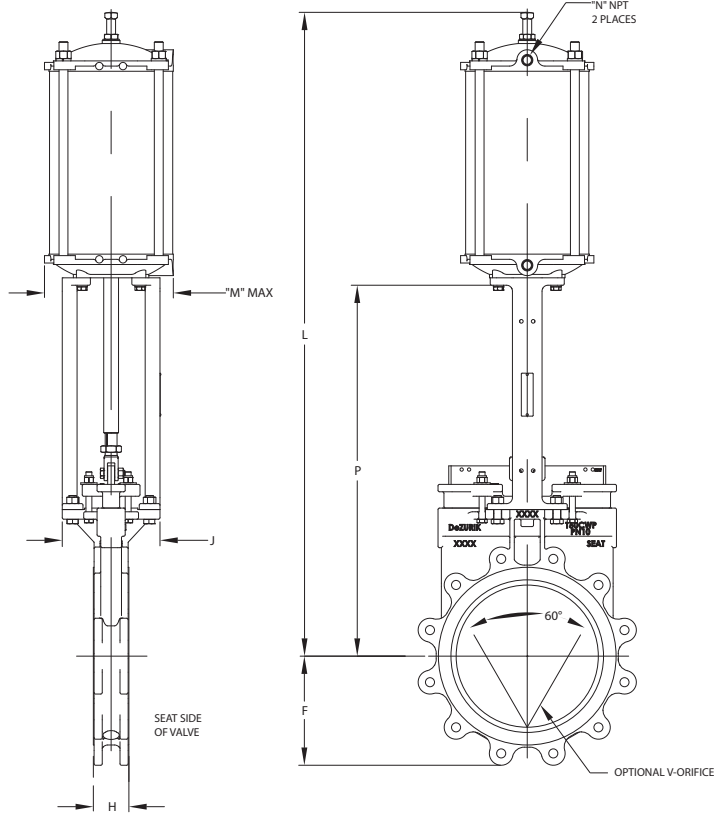

Inches
Millimeters

2-16" (50-400mm) Valves

Actuator Number	Dimensions											M	N
	L												
	2" 50mm	3" 80mm	4" 100mm	5" 125mm	6" 150mm	8" 200mm	10" 250mm	12" 300mm	14" 350mm	16" 400mm			
CY-PC4	22.26 565	23.98 609	26.26 667	30.64 778	32.18 817	—	—	—	—	—	5.38 137	1/4	
CY-PC6	—	—	27.61 701	32.00 813	33.56 852	39.11 993	47.13 1197	None	—	—	7.88 200	1/4	
CY-PC8	—	—	—	32.38 822	33.94 862	39.49 1003	49.57 1259	53.19 1351	59.06 1500	62.74 1594	10.50 267	1/2	
CY-PC10	—	—	—	—	—	—	50.97 1295	54.59 1387	60.35 1533	64.03 1626	13.00 330	1/2	
CY-PC12	—	—	—	—	—	—	50.94 1294	54.56 1386	60.70 1542	64.38 1635	15.00 381	1/2	
CY-PC14	—	—	—	—	—	—	—	—	—	63.68 1617	17.00 432	1/2	

Inches
Millimeters

18-48" (450-1200mm) Valves

Actuator Number	Dimensions												M	N
	L													
	18" 450mm	20" 500mm	22" 550mm	24" 600mm	26" 650mm	28" 700mm	30" 750mm	32" 800mm	36" 900mm	42" 1050mm	48" 1200mm			
CY-PC10	73.59 1869	77.16 1960	—	—	—	—	—	—	—	—	—	13.00 330	1/2	
CY-PC12	73.935 1878	77.495 1968	85.52 2172	89.475 2273	—	—	—	—	—	—	—	15.00 381	1/2	
CY-PC14	73.24 1860	76.81 1951	85.52 2172	88.78 2255	95.38 2423	101.44 2577	108.19 2748	—	—	—	—	17.00* 432	1/2	
CY-PC16	70.25 1784	75.94 1929	82.00 2083	87.91 2233	95.50 2426	101.56 2580	108.31 2751	113.94 2894	125.81 3196	—	Contact DeZURIK	17.00 432	1/2	
CY-PC18	—	—	—	88.16 2239	95.75 2432	101.81 2585	108.56 2757	114.19 2900	126.06 3202	143.19 3637	—	19.00 483	3/4	
CY-PC20	—	—	—	—	—	102.06 2592	109.81 2789	115.44 2932	126.31 3208	143.44 3643	—	21.00 533	3/4	