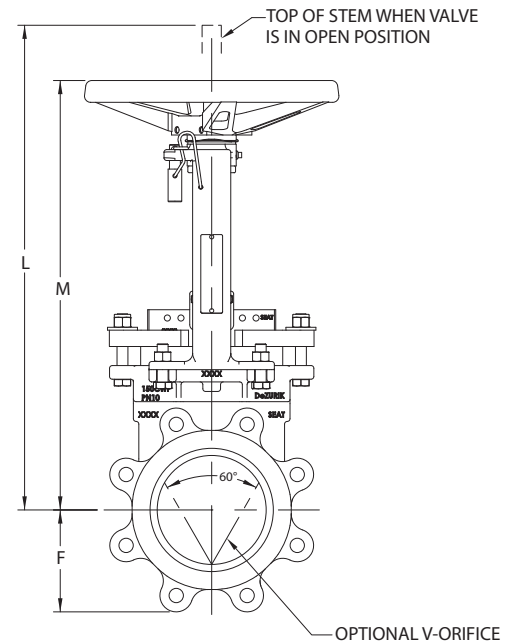

Basic Valve with Handwheel Actuator

Valve Size	Dimensions					
	F	H	J	L	M	N
2" 50mm	3.00 76	1.88 48	4.00 102	14.93 379	12.90 328	8.00 203
3" 80mm	3.75 95	2.00 51	4.75 121	16.65 423	14.62 371	8.00 203
4" 100mm	4.50 114	2.00 51	5.00 127	19.93 506	16.90 429	8.00 203
5" 125mm	5.00 127	2.25 57	5.75 146	24.30 618	19.56 497	12.00 305
6" 150mm	5.50 140	2.25 57	5.75 146	25.88 657	21.07 535	12.00 305
8" 200mm	6.75 171	2.75 70	6.38 162	31.43 798	24.65 626	12.00 305
10" 250mm	8.00 203	2.75 70	8.25 210	39.13 994	30.00 762	16.00 406
12" 300mm	9.50 241	3.00 76	8.25 210	44.75 1137	33.63 854	16.00 406
14" 350mm	10.50 267	3.00 76	8.25 210	54.75 1391	40.82 1037	20.00 508
16" 400mm	11.75 298	3.50 89	8.69 221	58.44 1484	42.38 1076	20.00 508
18" 450mm	12.50 318	3.50 89	9.06 230	67.75 1721	49.69 1262	20.00 508
20" 500mm	13.75 349	4.50 114	9.19 233	71.31 1811	51.25 1302	20.00 508
22" 550mm	15.5 394	4.50 114	9.19 233	77.22 1961	55.36 1406	20.00 508
24" 600mm	16.00 406	4.50 114	9.19 233	83.29 2116	59.22 1504	20.00 508

Inches
Millimeters