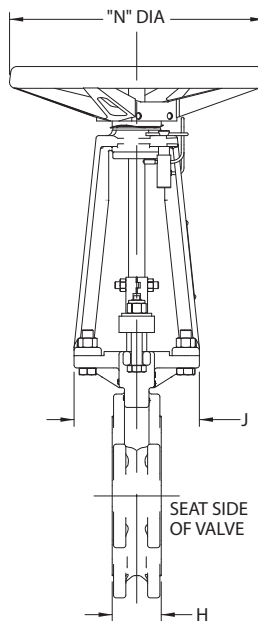

Basic Valve with Handwheel Actuator

Valve Size	Dimensions					
	F	H	J	L	M	N
2" 50mm	3.00 76	1.88 48	4.00 102	14.93 379	12.90 328	8.00 203
3" 80mm	3.75 95	2.00 51	4.75 121	16.65 423	14.62 371	8.00 203
4" 100mm	4.50 114	2.00 51	5.00 127	19.93 506	16.90 429	8.00 203
5" 125mm	5.00 127	2.25 57	5.75 146	24.30 618	19.56 497	12.00 305
6" 150mm	5.50 140	2.25 57	5.75 146	25.88 657	21.07 535	12.00 305
8" 200mm	6.75 171	2.75 70	6.38 162	31.43 798	24.65 626	12.00 305
10" 250mm	8.00 203	2.75 70	8.25 210	39.13 994	30.00 762	16.00 406
12" 300mm	9.50 241	3.00 76	8.25 210	44.75 1137	33.63 854	16.00 406
14" 350mm	10.50 267	3.00 76	8.25 210	54.75 1391	40.82 1037	20.00 508
16" 400mm	11.75 298	3.50 89	8.69 221	58.44 1484	42.38 1076	20.00 508
18" 450mm	12.50 318	3.50 89	9.06 230	67.75 1721	49.69 1262	20.00 508
20" 500mm	13.75 349	4.50 114	9.19 233	71.31 1811	51.25 1302	20.00 508
22" 550mm	15.5 394	4.50 114	9.19 233	77.22 1961	55.36 1406	20.00 508
24" 600mm	16.00 406	4.50 114	9.19 233	83.29 2116	59.22 1504	20.00 508

Inches
Millimeters