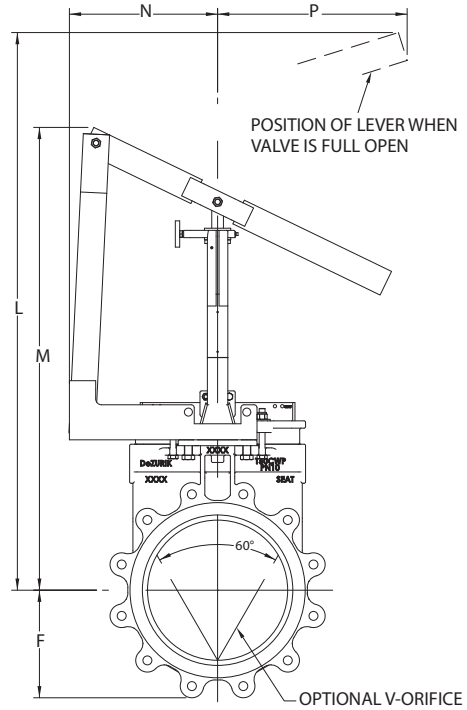

Dimensions

Basic Valve with Lever Actuator

Valve Size	Dimensions						
	F	H	J	L	M	N	P
2" 50mm	3.0 76	1.88 48	5.75 146	15.96 405	14.78 375	4.38 111	8.00 203
3" 80mm	3.75 95	2.00 51	7.75 197	21.78 553	17.75 451	5.38 137	17.88 454
4" 100mm	4.50 114	2.00 51	7.88 200	29.40 747	19.87 505	6.12 155	24.12 613
5" 125mm	5.00 127	2.25 57	8.62 219	37.50 953	22.76 578	7.38 187	19.81 503
6" 150mm	5.50 140	2.25 57	8.62 219	42.00 1067	23.32 592	7.38 187	16.81 427
8" 200mm	6.75 171	2.75 70	9.38 238	58.12 1476	27.68 703	7.88 200	21.12 536
10" 250mm	8.00 203	2.75 70	11.25 286	68.19 1732	35.13 892	10.62 270	21.53 699
12" 300mm	9.50 241	3.00 76	11.25 286	76.03 1931	39.47 1003	12.69 322	33.44 849

Inches
Millimeters

Basic Valve with Handwheel Actuator

Valve Size	Dimensions					
	F	H	J	L	M	N
2" 50mm	3.00 76	1.88 48	4.00 102	14.93 379	12.90 328	8.00 203
3" 80mm	3.75 95	2.00 51	4.75 121	16.65 423	14.62 371	8.00 203
4" 100mm	4.50 114	2.00 51	5.00 127	19.93 506	16.90 429	8.00 203
5" 125mm	5.00 127	2.25 57	5.75 146	24.30 618	19.56 497	12.00 305
6" 150mm	5.50 140	2.25 57	5.75 146	25.88 657	21.07 535	12.00 305
8" 200mm	6.75 171	2.75 70	6.38 162	31.43 798	24.65 626	12.00 305
10" 250mm	8.00 203	2.75 70	8.25 210	39.13 994	30.00 762	16.00 406
12" 300mm	9.50 241	3.00 76	8.25 210	44.75 1137	33.63 854	16.00 406
14" 350mm	10.50 267	3.00 76	8.25 210	54.75 1391	40.82 1037	20.00 508
16" 400mm	11.75 298	3.50 89	8.69 221	58.44 1484	42.38 1076	20.00 508
18" 450mm	12.50 318	3.50 89	9.06 230	67.75 1721	49.69 1262	20.00 508
20" 500mm	13.75 349	4.50 114	9.19 233	71.31 1811	51.25 1302	20.00 508
22" 550mm	15.5 394	4.50 114	9.19 233	77.22 1961	55.36 1406	20.00 508
24" 600mm	16.00 406	4.50 114	9.19 233	83.29 2116	59.22 1504	20.00 508