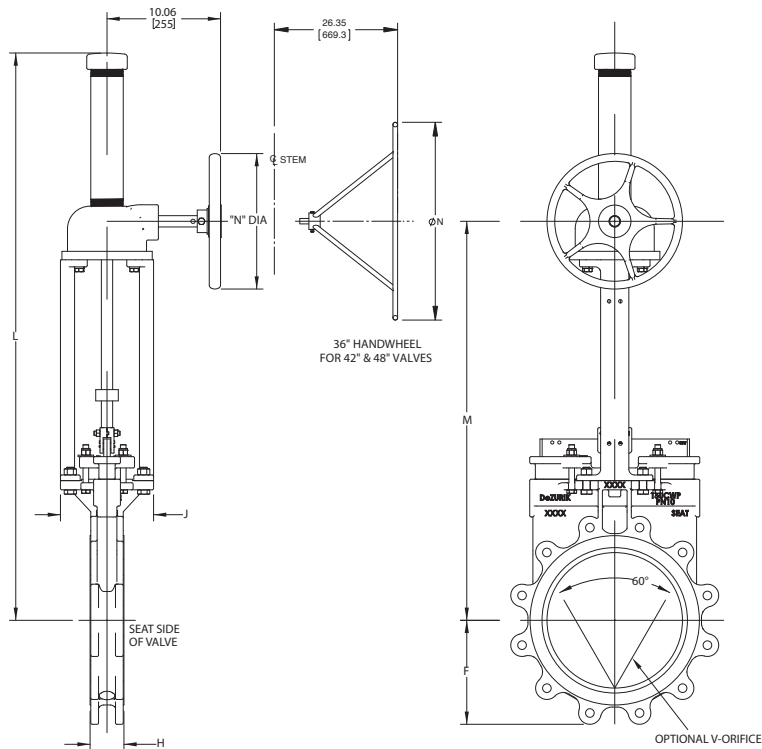

Dimensions

Bevel Gear Handwheel Actuator

Valve Size	Dimensions					
	F	H	J	L	M	N
3"	3.75	2.00	4.75	22.00	16.09	12.00
80mm	95	51	121	559	409	305
4"	4.50	2.00	5.00	24.30	18.37	12.00
100mm	114	51	127	617	467	305
5"	5.00	2.25	5.75	28.70	20.76	12.00
125mm	127	57	146	729	527	305
6"	5.50	2.25	5.75	30.30	22.29	12.00
150mm	140	57	146	769	566	305
8"	6.75	2.75	6.38	35.80	25.84	12.00
200mm	171	70	162	910	656	305
10"	8.00	2.75	8.25	46.50	31.54	12.00
250mm	203	70	210	1181	801	305
12"	9.50	3.00	8.25	50.20	35.16	12.00
300mm	241	76	210	1275	893	305
14"	10.50	3.00	8.25	56.70	37.78	12.00
350mm	267	76	210	1440	960	305
16"	11.75	3.50	8.69	60.40	41.47	12.00
400mm	298	89	221	1534	1053	305
18"	12.50	3.50	9.06	69.90	47.08	12.00
450mm	318	89	230	1775	1195	305
20"	13.75	4.50	9.19	73.50	50.59	16.00
500mm	349	114	233	1867	1285	406
24"	16.00	4.50	9.19	81.50	58.57	16.00
600mm	406	114	233	2070	1488	406
26"	17.13	4.63	9.50	100.95	64.49	30.00
650mm	435	117	241	2564	1638	762
28"	18.25	5.00	10.69	104.83	68.37	30.00
700mm	464	127	271	2663	1737	762
30"*	19.38	5.50	11.25	105.03	73.09	30.00
750mm	492	140	286	2668	1856	762
32"	20.88	6.00	11.25	113.20	76.74	30.00
800mm	530	152	286	2875	1949	762
36"*	23.00	6.00	11.25	122.53	84.59	30.00
900mm	584	152	286	3112	2149	762
42"	26.50	6.50	13.50	146.28	96.91	36.00
1050mm	673	165	343	3716	2462	914
48"	29.75	7.00	18.50	194.87	116.85	36.00
1200mm	756	178	470	4950	2968	914

Inches
Millimeters

* 100 psi, face-to-face (H dimension) on 30" and 36" (750 and 900mm) is 4.62" (117mm)