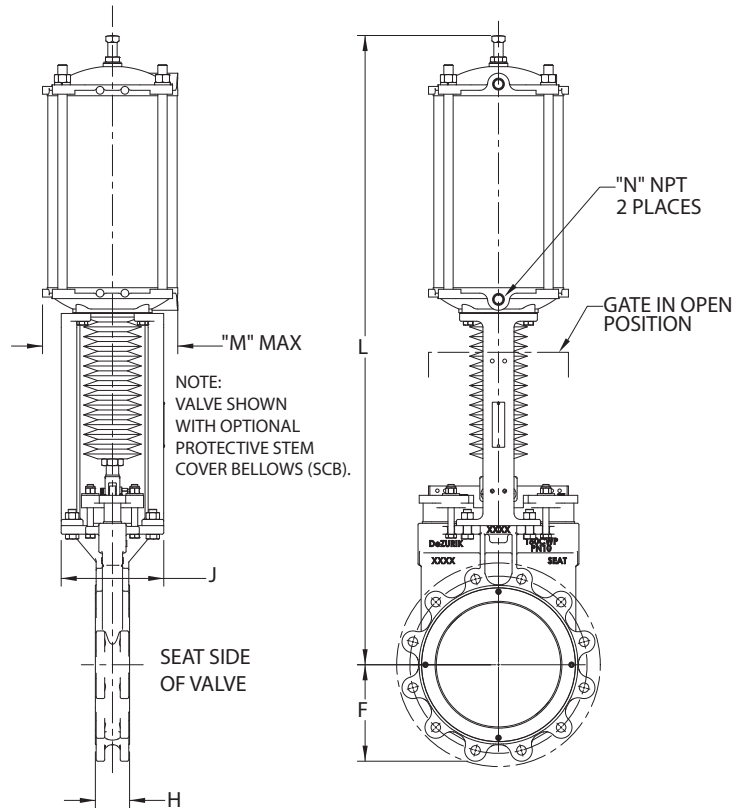

Dimensions

Basic Valve with Cylinder Actuator

Valve Size	Dimensions		
	F	H	J
3"	3.75	2.00	4.75
80mm	95	51	121
4"	4.50	2.00	5.00
100mm	114	51	127
5"	5.00	2.25	5.75
125mm	127	57	146
6"	5.50	2.25	5.75
150mm	140	57	146
8"	6.75	2.75	6.38
200mm	171	70	162
10"	8.00	2.75	8.25
250mm	203	70	210
12"	9.50	3.00	8.25
300mm	241	76	210
14"	10.50	3.00	8.25
350mm	267	76	210
16"	11.75	3.50	8.69
400mm	298	89	221
18"	12.50	3.50	9.31
450mm	318	89	236
20"	13.75	4.50	9.42
500mm	349	114	239
24"	16.00	4.50	9.42
600mm	406	114	239

Inches
Millimeters

3-24" (80-600mm) Valves

Actuator Order Code	Dimensions												M	N
	L													
	3" 80mm	4" 100mm	5" 125mm	6" 150mm	8" 200mm	10" 250mm	12" 300mm	14" 350mm	16" 400mm	18" 450mm	20" 500mm	24" 600mm		
CY-PC4	23.98 609	26.26 667	30.64 778	32.18 817	—	—	—	—	—	—	—	—	5.38 137	1/4
CY-PC6	—	27.61 701	32.00 813	33.56 852	39.11 993	47.13 1197	—	—	—	—	—	—	7.88 200	1/4
CY-PC8	—	—	32.38 822	33.94 862	39.49 1003	49.57 1259	53.19 1351	59.06 1500	62.74 1594	—	—	—	10.50 267	1/2
CY-PC10	—	—	—	—	—	50.97 1295	54.59 1387	60.35 1533	64.03 1626	73.59 1869	77.16 1960	—	13.00 330	1/2
CY-PC12	—	—	—	—	—	50.94 1294	54.56 1386	60.70 1542	64.38 1635	73.94 1878	77.50 1968	89.48 2273	15.00 381	1/2
CY-PC14	—	—	—	—	—	—	—	—	63.68 1617	73.24 1860	76.81 1951	88.78 2255	17.00 432	1/2
CY-PC16	—	—	—	—	—	—	—	—	—	70.25 1784	75.94 1929	87.91 2233	17.00 432	1/2
CY-PC18	—	—	—	—	—	—	—	—	—	—	—	88.16 2239	19.00 483	3/4

Inches
Millimeters