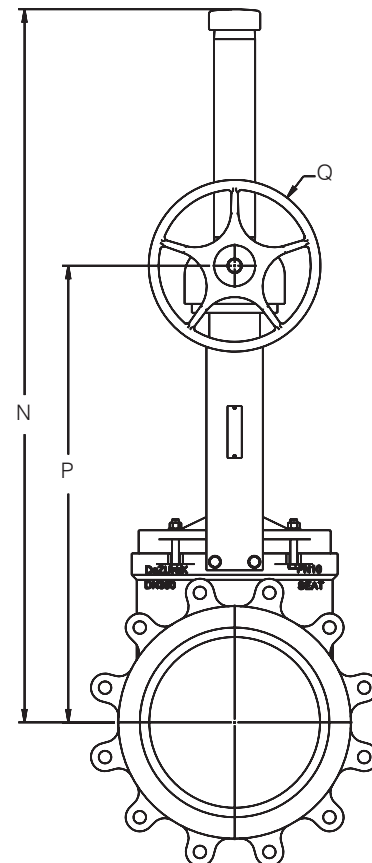

Bevel Gear Actuator

Valve Size	N	P	Q	R
10" 250mm	40.66 1033	26.24 667	12.00 305	10.12 257
12" 300mm	44.09 1120	29.67 754	12.00 305	10.12 257
14" 350mm	49.84 1266	31.91 811	12.00 305	10.12 257
16" 400mm	53.55 1360	35.63 905	12.00 305	10.12 257
18" 450mm	61.45 1561	39.52 1004	12.00 305	10.12 257
20" 500mm	65.05 1652	43.12 1095	16.00 406	10.50 267
24" 600mm	74.78 1899	48.85 1241	16.00 406	10.50 267
30" 750mm	105.93 2691	69.31 1761	30.00 762	12.49 317
36" 900mm	116.81 2967	80.20 2037	30.00 762	12.49 317

Inches
Millimeters