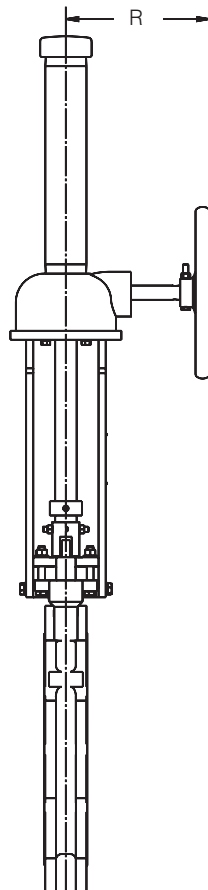

Bevel Gear Actuator

Valve Size	N	P	Q	R
10" 250mm	40.66 1033	26.24 667	12.00 305	10.12 257
12" 300mm	44.09 1120	29.67 754	12.00 305	10.12 257
14" 350mm	49.84 1266	31.91 811	12.00 305	10.12 257
16" 400mm	53.55 1360	35.63 905	12.00 305	10.12 257
18" 450mm	61.45 1561	39.52 1004	12.00 305	10.12 257
20" 500mm	65.05 1652	43.12 1095	16.00 406	10.50 267
24" 600mm	74.78 1899	48.85 1241	16.00 406	10.50 267
30" 750mm	105.93 2691	69.31 1761	30.00 762	12.49 317
36" 900mm	116.81 2967	80.20 2037	30.00 762	12.49 317

Inches
Millimeters