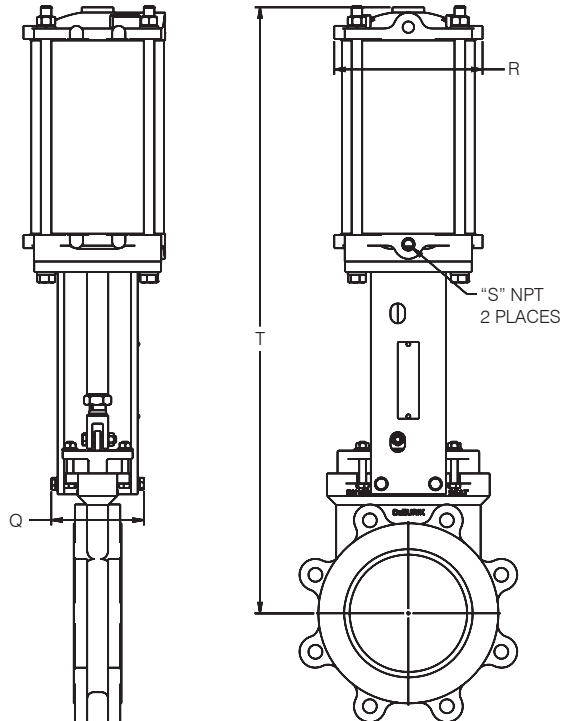

Inches
Millimeters

24-36" (600-900mm)

Valve Size	Actuator Code	Q	R	S	T
24" 600mm	CY-PC12	8.36 212	13.25 337	1/2"	77.63 1972
	CY-PC14	8.36 212	15.50 394	1/2"	77.69 1973
	CY-PC16	8.36 212	17.00 432	1/2"	79.32 2015
30" 750mm	CY-PC12	9.46 240	13.25 337	1/2"	91.30 2319
	CY-PC14	9.46 240	15.50 394	1/2"	92.05 2338
	CY-PC16	9.46 240	17.00 432	1/2"	92.18 2341
	CY-PC18	9.46 240	19.00 483	1/2"	92.43 2348
36" 900mm	CY-PC14	9.46 240	15.50 394	1/2"	108.75 2762
	CY-PC16	9.46 240	17.00 432	1/2"	108.88 2766
	CY-PC18	9.46 240	19.00 483	1/2"	109.00 2769
	CY-PC20	9.46 240	21.00 533	1/2"	109.38 2778

Inches
Millimeters