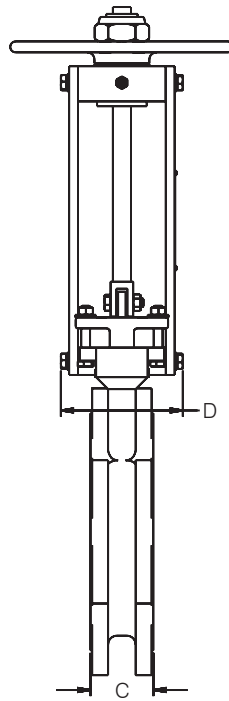

Dimensions

Basic Valve with Handwheel Actuator

Valve Size	A	C	D	N	P	Q
2" 50mm	2.30 58	1.88 48	3.24 82	13.36 339	11.19 284	10.00 254
3" 80mm	2.87 73	2.00 51	3.39 86	16.86 428	13.83 351	10.00 254
4" 100mm	4.21 107	2.00 51	3.39 86	19.24 489	15.35 390	10.00 254
6" 150mm	5.14 131	2.25 57	4.37 111	25.43 646	18.80 478	12.00 305
8" 200mm	6.22 158	2.75 70	4.51 115	29.47 749	21.91 557	12.00 305
10" 250mm	7.67 195	2.75 70	5.17 131	34.77 883	25.37 644	14.00 356
12" 300mm	9.00 229	3.00 76	6.12 155	39.62 1006	28.29 719	14.00 356
14" 350mm	10.04 255	3.00 76	6.36 162	43.81 1113	31.53 801	18.00 457
16" 400mm	11.41 290	3.50 89	7.31 186	49.80 1265	35.57 904	18.00 457
18" 450mm	12.24 311	3.50 89	7.31 186	55.28 1404	39.26 997	24.00 610
20" 500mm	13.43 341	4.50 114	8.38 213	60.98 1549	43.14 1096	24.00 610
24" 600mm	15.75 400	4.50 114	8.36 212	70.39 1788	48.93 1243	24.00 610
30" 750mm	19.28 490	4.62 117	Refer to Bevel Gear Actuator Chart			
36" 900mm	22.89 581	4.62 117				

Inches
Millimeters

Bevel Gear Actuator

Valve Size	N	P	Q	R
10" 250mm	40.66 1033	26.24 667	12.00 305	10.12 257
12" 300mm	44.09 1120	29.67 754	12.00 305	10.12 257
14" 350mm	49.84 1266	31.91 811	12.00 305	10.12 257
16" 400mm	53.55 1360	35.63 905	12.00 305	10.12 257
18" 450mm	61.45 1561	39.52 1004	12.00 305	10.12 257
20" 500mm	65.05 1652	43.12 1095	16.00 406	10.50 267
24" 600mm	74.78 1899	48.85 1241	16.00 406	10.50 267
30" 750mm	105.93 2691	69.31 1761	30.00 762	12.49 317
36" 900mm	116.81 2967	80.20 2037	30.00 762	12.49 317