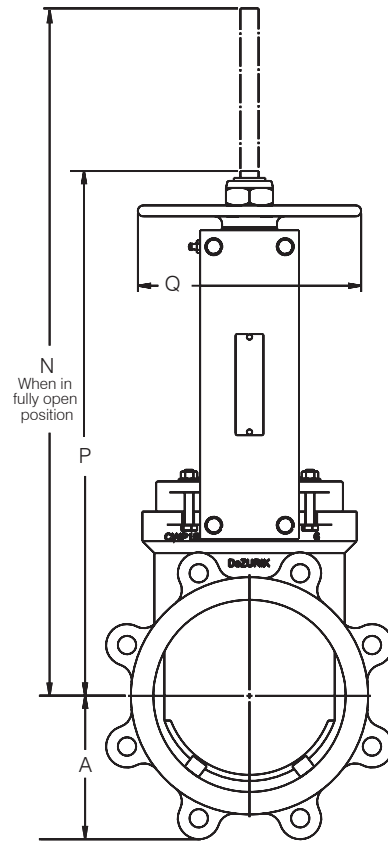

Dimensions

Basic Valve with Handwheel Actuator

Valve Size	A	C	D	N	P	Q
2" 50mm	2.30 58	1.88 48	3.24 82	13.36 339	11.19 284	10.00 254
3" 80mm	2.87 73	2.00 51	3.39 86	16.86 428	13.83 351	10.00 254
4" 100mm	4.21 107	2.00 51	3.39 86	19.24 489	15.35 390	10.00 254
6" 150mm	5.14 131	2.25 57	4.37 111	25.43 646	18.80 478	12.00 305
8" 200mm	6.22 158	2.75 70	4.51 115	29.47 749	21.91 557	12.00 305
10" 250mm	7.67 195	2.75 70	5.17 131	34.77 883	25.37 644	14.00 356
12" 300mm	9.00 229	3.00 76	6.12 155	39.62 1006	28.29 719	14.00 356
14" 350mm	10.04 255	3.00 76	6.36 162	43.81 1113	31.53 801	18.00 457
16" 400mm	11.41 290	3.50 89	7.31 186	49.80 1265	35.57 904	18.00 457
18" 450mm	12.24 311	3.50 89	7.31 186	55.28 1404	39.26 997	24.00 610
20" 500mm	13.43 341	4.50 114	8.38 213	60.98 1549	43.14 1096	24.00 610
24" 600mm	15.75 400	4.50 114	8.36 212	70.39 1788	48.93 1243	24.00 610
30" 750mm	19.28 490	4.62 117	Refer to Bevel Gear Actuator Chart			
36" 900mm	22.89 581	4.62 117				

Inches
Millimeters