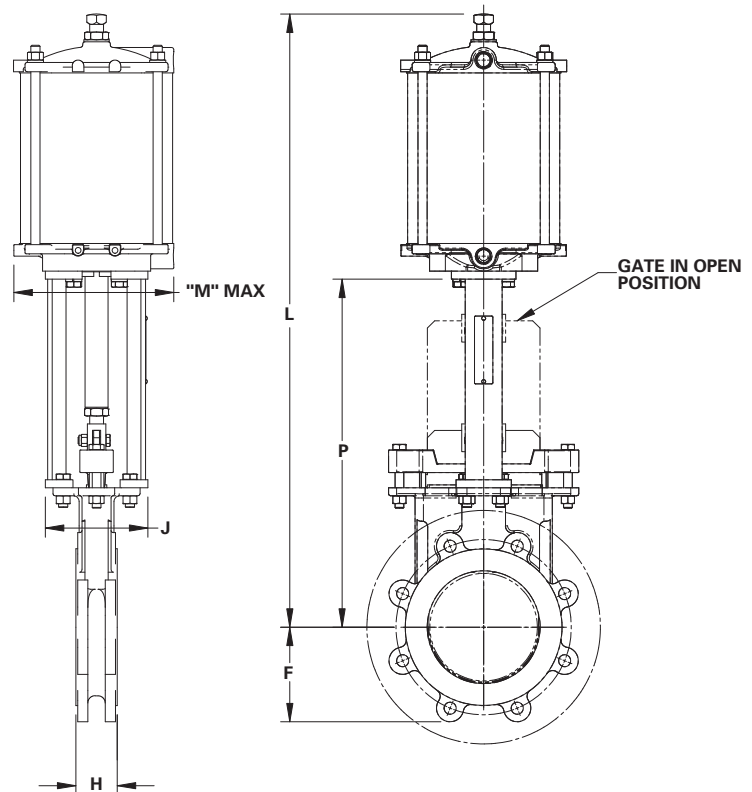

Basic Valve with Cylinder Actuator

Valve Size	Dimensions		
	F	H	J
2"	2.36	1.88	5.04
50mm	60	48	128
3"	2.89	2.00	5.12
80mm	73	51	130
4"	4.23	2.00	5.12
100mm	107	51	130
6"	5.13	2.25	5.12
150mm	130	57	130
8"	6.25	2.75	5.12
200mm	159	70	130
10"	7.82	2.75	6.45
250mm	199	70	164
12"	9.30	3.00	6.46
300mm	236	76	164
14"	10.24	3.00	6.93
350mm	260	76	176
16"	11.55	3.50	7.87
400mm	293	89	200
18"	12.40	3.50	7.87
450mm	315	89	200
20"	13.82	4.50	7.87
500mm	351	114	200
24"	15.86	4.50	9.06
600mm	403	114	230

Inches
Millimeters