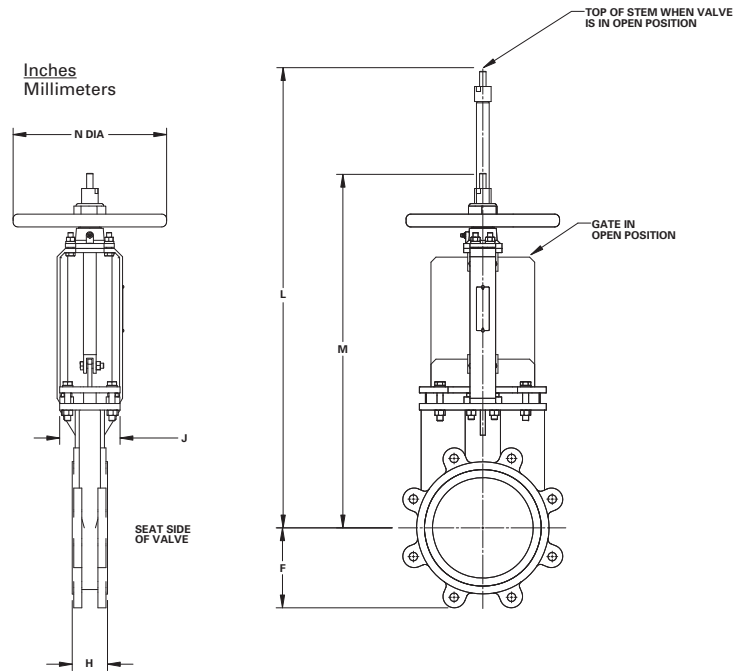

Dimensions

Basic Valve with Handwheel Actuator

Valve Size	Dimensions					
	F	H	J	L	M	N
2"	2.36	1.88	5.04	15.55	13.52	10.00
50mm	60	48	128	395	343	254
3"	2.89	2.00	5.12	19.88	16.69	10.00
80mm	73	51	130	505	424	254
4"	4.23	2.00	5.12	22.78	18.66	10.00
100mm	107	51	130	579	474	254
6"	5.13	2.25	5.12	29.08	23.19	12.00
150mm	130	57	130	739	589	305
8"	6.25	2.75	5.12	35.69	27.72	12.00
200mm	159	70	130	907	704	305
10"	7.82	2.75	6.45	42.87	32.87	14.00
250mm	199	70	164	1089	835	356
12"	9.30	3.00	6.46	48.64	36.52	14.00
300mm	236	76	164	1235	928	356
14"	10.24	3.00	6.93	54.88	41.56	18.00
350mm	260	76	176	1394	1056	457
16"	11.55	3.50	7.87	62.44	47.17	18.00
400mm	293	89	200	1586	1198	457
18"	12.40	3.50	7.87	69.53	51.87	24.00
450mm	315	89	200	1766	1317	610
20"	13.82	4.50	7.87	77.40	57.71	24.00
500mm	351	114	200	1966	1466	610
24"	15.86	4.50	9.06	89.29	65.70	24.00
600mm	403	114	230	2268	1669	610

Basic Valve with Cylinder Actuator

Valve Size	Dimensions		
	F	H	J
2"	2.36	1.88	5.04
50mm	60	48	128
3"	2.89	2.00	5.12
80mm	73	51	130
4"	4.23	2.00	5.12
100mm	107	51	130
6"	5.13	2.25	5.12
150mm	130	57	130
8"	6.25	2.75	5.12
200mm	159	70	130
10"	7.82	2.75	6.45
250mm	199	70	164
12"	9.30	3.00	6.46
300mm	236	76	164
14"	10.24	3.00	6.93
350mm	260	76	176
16"	11.55	3.50	7.87
400mm	293	89	200
18"	12.40	3.50	7.87
450mm	315	89	200
20"	13.82	4.50	7.87
500mm	351	114	200
24"	15.86	4.50	9.06
600mm	403	114	230