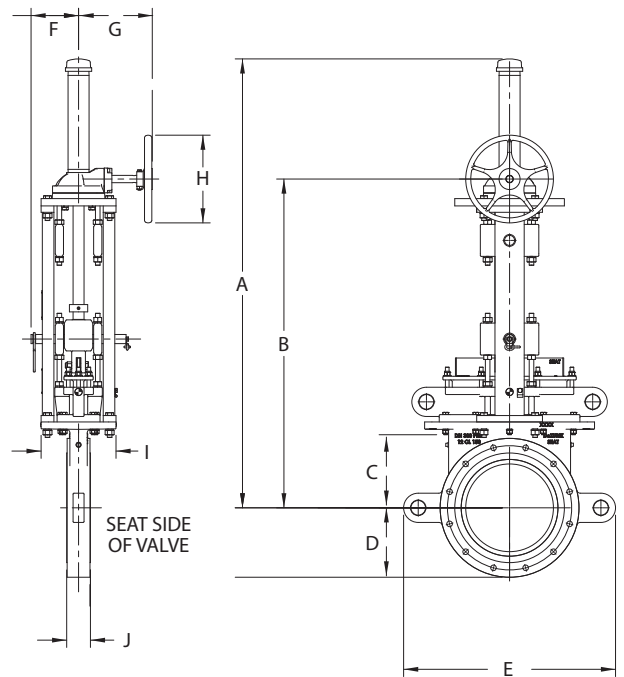

Dimensions

Bevel Gear Actuators

Class 150, 3-10" (80-250mm) Valves

Valve Size	A	B	C	D	E	F	G	H	I	J
3" 80mm	32.26 819	25.32 643	5.00 127	4.13 105	13.00 330	6.00 152	10.03 255	12.00 305	10.25 260	4.00 102
4" 100mm	33.49 851	26.80 681	5.50 140	5.00 127	13.00 330	6.00 152	10.03 255	12.00 305	10.25 260	4.13 105
6" 150mm	38.31 973	29.49 749	5.94 151	5.50 140	13.00 330	6.00 152	10.03 255	12.00 305	10.25 260	2.50 64
8" 200mm	45.18 1148	32.74 832	7.00 178	6.75 171	13.00 330	6.00 152	10.03 255	12.00 305	10.25 260	2.88 73
10" 250mm	52.40 1331	37.96 964	8.31 211	8.00 203	13.00 330	6.50 165	10.03 255	12.00 305	10.25 260	3.13 80

Dimensions

Bevel Gear Actuators

Class 300, 3-6" (80-150mm) Valves

Valve Size	A	B	C	D	E	F	G	H	I	J
3" 80mm	32.26 819	25.32 643	4.69 119	4.13 105	13.00 330	6.00 152	10.03 255	12.00 305	10.25 260	4.00 102
4" 100mm	33.49 851	26.80 681	5.50 140	5.00 127	13.00 330	6.00 152	10.03 255	12.00 305	10.25 260	4.13 105
6" 150mm	39.09 993	30.28 769	7.00 178	6.25 159	13.00 330	6.00 152	10.03 255	12.00 305	10.25 260	4.13 105