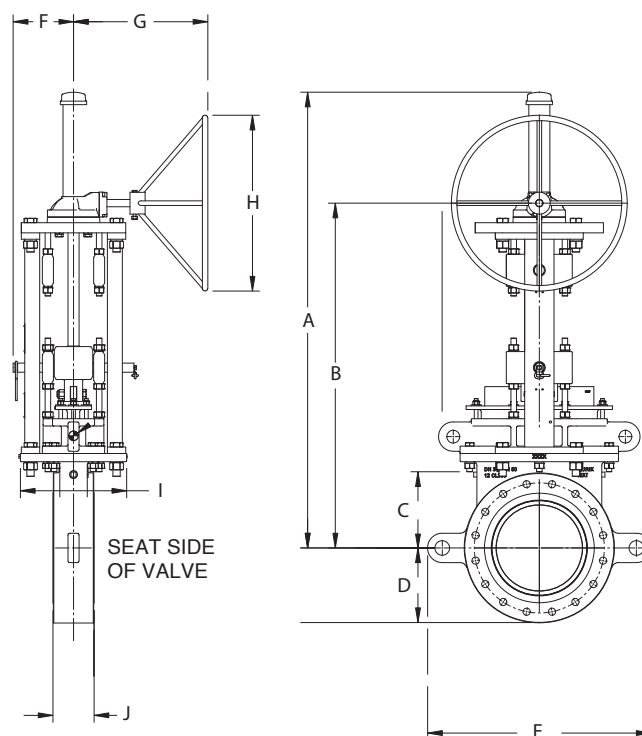

Dimensions

Bevel Gear Actuators

Class 150, 3-10" (80-250mm) Valves

Valve Size	A	B	C	D	E	F	G	H	I	J
3" 80mm	32.26 819	25.32 643	5.00 127	4.13 105	13.00 330	6.00 152	10.03 255	12.00 305	10.25 260	4.00 102
4" 100mm	33.49 851	26.80 681	5.50 140	5.00 127	13.00 330	6.00 152	10.03 255	12.00 305	10.25 260	4.13 105
6" 150mm	38.31 973	29.49 749	5.94 151	5.50 140	13.00 330	6.00 152	10.03 255	12.00 305	10.25 260	2.50 64
8" 200mm	45.18 1148	32.74 832	7.00 178	6.75 171	13.00 330	6.00 152	10.03 255	12.00 305	10.25 260	2.88 73
10" 250mm	52.40 1331	37.96 964	8.31 211	8.00 203	13.00 330	6.50 165	10.03 255	12.00 305	10.25 260	3.13 80

Dimensions

Bevel Gear Actuators

Class 300, 3-6" (80-150mm) Valves

Valve Size	A	B	C	D	E	F	G	H	I	J
3" 80mm	32.26 819	25.32 643	4.69 119	4.13 105	13.00 330	6.00 152	10.03 255	12.00 305	10.25 260	4.00 102
4" 100mm	33.49 851	26.80 681	5.50 140	5.00 127	13.00 330	6.00 152	10.03 255	12.00 305	10.25 260	4.13 105
6" 150mm	39.09 993	30.28 769	7.00 178	6.25 159	13.00 330	6.00 152	10.03 255	12.00 305	10.25 260	4.13 105

Dimensions

Hydraulic Cylinder Actuators

Class 150, 3-10" (80-250mm) Valves

Valve Size	A	B	C	D	E	F	G	I	J
3" 80mm	33.52 851	22.64 575	5.00 127	4.13 105	13.00 330	6.00 152	6.61 168	10.25 260	4.00 102
4" 100mm	36.00 914	24.13 613	5.50 140	5.00 127	13.00 330	6.00 152	6.57 167	10.25 260	4.13 105
6" 150mm	41.07 1043	26.81 681	5.94 151	5.50 140	13.00 330	6.00 152	6.57 167	10.25 260	2.50 64
8" 200mm	46.06 1170	30.06 764	7.00 178	6.75 171	13.00 330	6.00 152	6.57 167	10.25 260	2.88 73
10" 250mm	53.53 1360	35.28 896	8.31 211	8.00 203	13.00 330	6.50 165	7.07 180	10.25 260	3.13 80