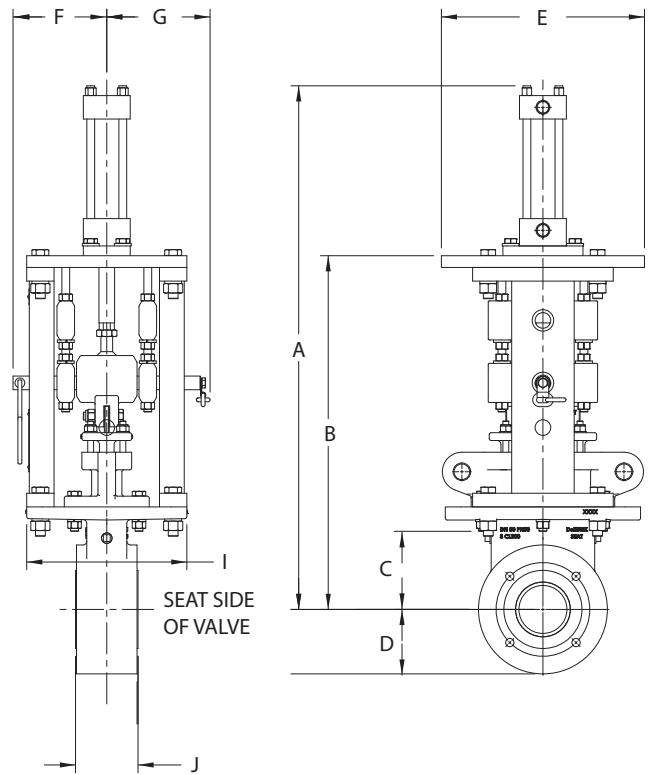

Dimensions

Hydraulic Cylinder Actuators

Class 150, 3-10" (80-250mm) Valves

Valve Size	A	B	C	D	E	F	G	I	J
3" 80mm	33.52 851	22.64 575	5.00 127	4.13 105	13.00 330	6.00 152	6.61 168	10.25 260	4.00 102
4" 100mm	36.00 914	24.13 613	5.50 140	5.00 127	13.00 330	6.00 152	6.57 167	10.25 260	4.13 105
6" 150mm	41.07 1043	26.81 681	5.94 151	5.50 140	13.00 330	6.00 152	6.57 167	10.25 260	2.50 64
8" 200mm	46.06 1170	30.06 764	7.00 178	6.75 171	13.00 330	6.00 152	6.57 167	10.25 260	2.88 73
10" 250mm	53.53 1360	35.28 896	8.31 211	8.00 203	13.00 330	6.50 165	7.07 180	10.25 260	3.13 80