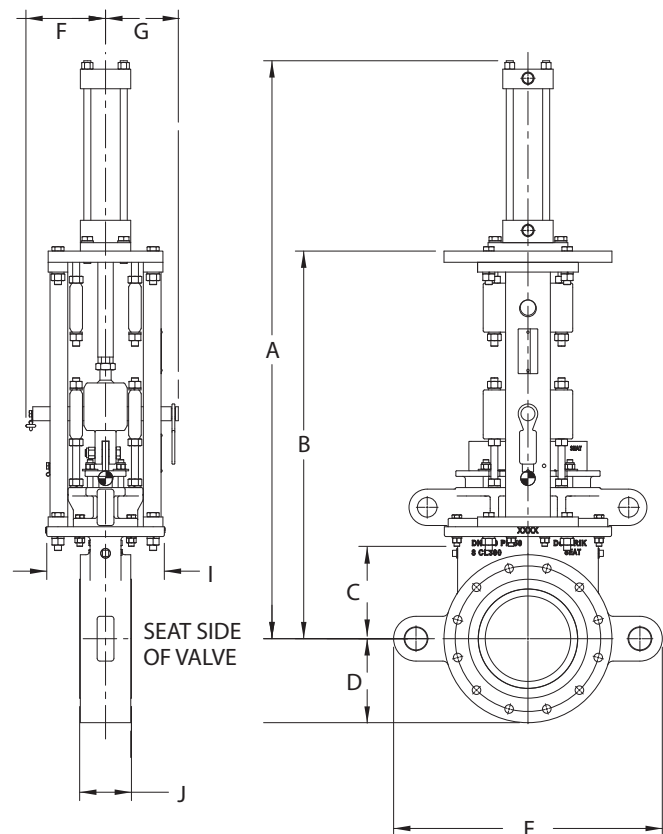

Dimensions

Hydraulic Cylinder Actuators

Class 300, 3-6" (80-150mm) Valves

Valve Size	A	B	C	D	E	F	G	I	J
3" 80mm	33.64 854	22.64 575	4.69 119	4.13 105	13.00 330	6.00 152	6.61 168	10.25 260	4.00 102
4" 100mm	35.88 911	24.13 613	5.50 140	5.00 127	13.00 330	6.00 152	6.57 167	10.25 260	4.13 105
6" 150mm	41.35 1050	27.60 701	7.00 178	6.25 159	13.00 330	6.00 152	6.61 168	10.25 260	4.13 105

Class 300, 8" & Larger (200mm & Larger) Valves

Valve Size	A	B	C	D	E	F	G	I	J
8" 200mm	51.63 1311	34.63 880	8.25 210	7.50 191	24.00 610	7.11 181	6.50 165	10.50 267	4.63 118
10" 250mm	58.13 1477	38.75 984	9.25 235	8.75 222	26.50 673	6.50 165	7.07 180	11.75 298	5.38 137
12" 300mm	65.78 1671	44.40 1128	10.40 264	10.25 260	30.50 775	8.72 221	8.38 213	14.50 368	5.63 143
14" 350mm	70.94 1802	47.44 1205	12.25 311	11.50 292	33.00 838	9.00 229	9.59 244	16.38 416	6.25 159
16" 400mm	76.20 1935	50.69 1288	13.75 349	12.75 324	35.50 902	9.00 229	9.57 243	16.38 416	6.63 168
18" 450mm	85.38 2169	56.13 1426	14.63 372	14.00 356	38.00 965	9.00 229	8.72 221	16.13 410	7.00 178
20" 500mm	90.88 2308	60.13 1527	16.63 422	15.25 387	40.50 1029	9.00 229	9.60 244	16.13 410	7.44 189
22" 550mm	Contact DeZURIK								
24" 600mm	103.06 2618	68.31 1735	19.00 483	18.00 457	46.00 1168	9.00 229	9.60 244	16.13 410	8.50 216
26" 650mm	113.94 2894	75.94 1929	20.13 511	19.13 486	48.25 1226	10.50 267	11.07 281	19.00 483	8.50 216
28" 700mm	119.06 3024	79.06 2008	21.25 540	20.38 518	50.75 1289	10.50 267	11.07 281	19.00 483	10.00 254
30" 750mm	125.19 3180	83.19 2113	22.58 574	21.50 546	53.00 1346	10.50 267	11.11 282	19.00 483	10.50 267
32" 800mm	134.06 3405	88.31 2243	24.50 622	22.63 575	60.25 1530	12.03 306	12.58 320	22.50 572	11.50 292
36" 900mm	145.94 3707	96.19 2443	27.13 689	25.00 635	65.50 1664	12.61 320	12.00 305	22.50 572	12.00 305
42-48" 1100-1200mm	Contact DeZURIK								