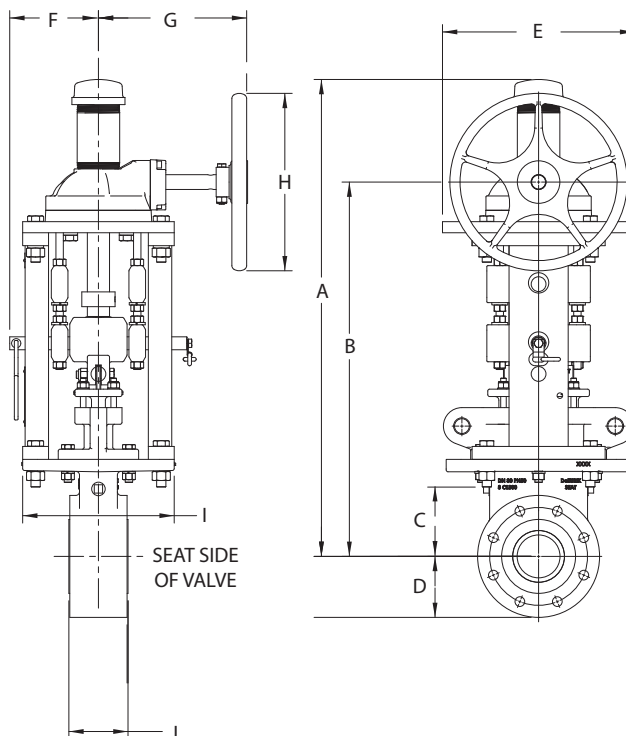

Dimensions

Bevel Gear Actuators

Class 150, 3-10" (80-250mm) Valves

Valve Size	A	B	C	D	E	F	G	H	I	J
3" 80mm	32.26 819	25.32 643	5.00 127	4.13 105	13.00 330	6.00 152	10.03 255	12.00 305	10.25 260	4.00 102
4" 100mm	33.49 851	26.80 681	5.50 140	5.00 127	13.00 330	6.00 152	10.03 255	12.00 305	10.25 260	4.13 105
6" 150mm	38.31 973	29.49 749	5.94 151	5.50 140	13.00 330	6.00 152	10.03 255	12.00 305	10.25 260	2.50 64
8" 200mm	45.18 1148	32.74 832	7.00 178	6.75 171	13.00 330	6.00 152	10.03 255	12.00 305	10.25 260	2.88 73
10" 250mm	52.40 1331	37.96 964	8.31 211	8.00 203	13.00 330	6.50 165	10.03 255	12.00 305	10.25 260	3.13 80

Dimensions

Bevel Gear Actuators

Class 300, 3-6" (80-150mm) Valves

Valve Size	A	B	C	D	E	F	G	H	I	J
3" 80mm	32.26 819	25.32 643	4.69 119	4.13 105	13.00 330	6.00 152	10.03 255	12.00 305	10.25 260	4.00 102
4" 100mm	33.49 851	26.80 681	5.50 140	5.00 127	13.00 330	6.00 152	10.03 255	12.00 305	10.25 260	4.13 105
6" 150mm	39.09 993	30.28 769	7.00 178	6.25 159	13.00 330	6.00 152	10.03 255	12.00 305	10.25 260	4.13 105