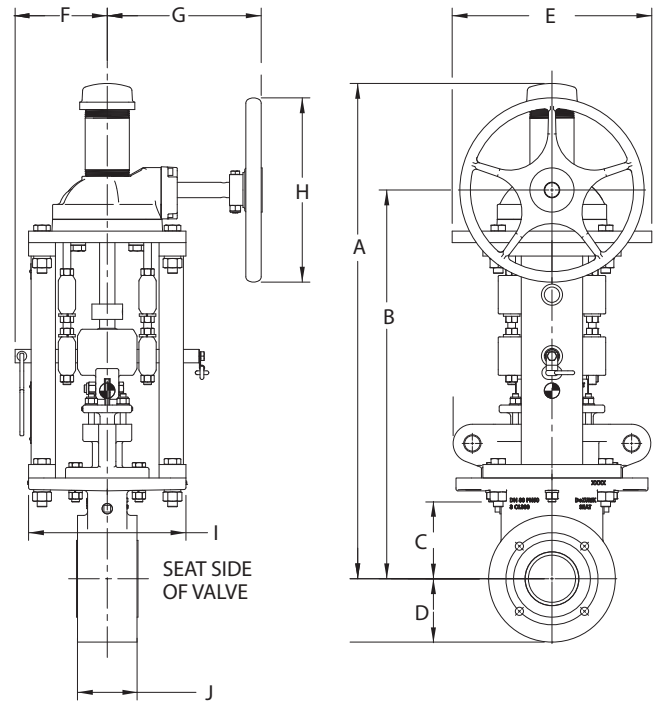

Dimensions

Bevel Gear Actuators

Class 150, 3-10" (80-250mm) Valves

Valve Size	A	B	C	D	E	F	G	H	I	J
3" 80mm	32.26 819	25.32 643	5.00 127	4.13 105	13.00 330	6.00 152	10.03 255	12.00 305	10.25 260	4.00 102
4" 100mm	33.49 851	26.80 681	5.50 140	5.00 127	13.00 330	6.00 152	10.03 255	12.00 305	10.25 260	4.13 105
6" 150mm	38.31 973	29.49 749	5.94 151	5.50 140	13.00 330	6.00 152	10.03 255	12.00 305	10.25 260	2.50 64
8" 200mm	45.18 1148	32.74 832	7.00 178	6.75 171	13.00 330	6.00 152	10.03 255	12.00 305	10.25 260	2.88 73
10" 250mm	52.40 1331	37.96 964	8.31 211	8.00 203	13.00 330	6.50 165	10.03 255	12.00 305	10.25 260	3.13 80

Dimensions

Bevel Gear Actuators

Class 300, 3-6" (80-150mm) Valves

Valve Size	A	B	C	D	E	F	G	H	I	J
3" 80mm	32.26 819	25.32 643	4.69 119	4.13 105	13.00 330	6.00 152	10.03 255	12.00 305	10.25 260	4.00 102
4" 100mm	33.49 851	26.80 681	5.50 140	5.00 127	13.00 330	6.00 152	10.03 255	12.00 305	10.25 260	4.13 105
6" 150mm	39.09 993	30.28 769	7.00 178	6.25 159	13.00 330	6.00 152	10.03 255	12.00 305	10.25 260	4.13 105