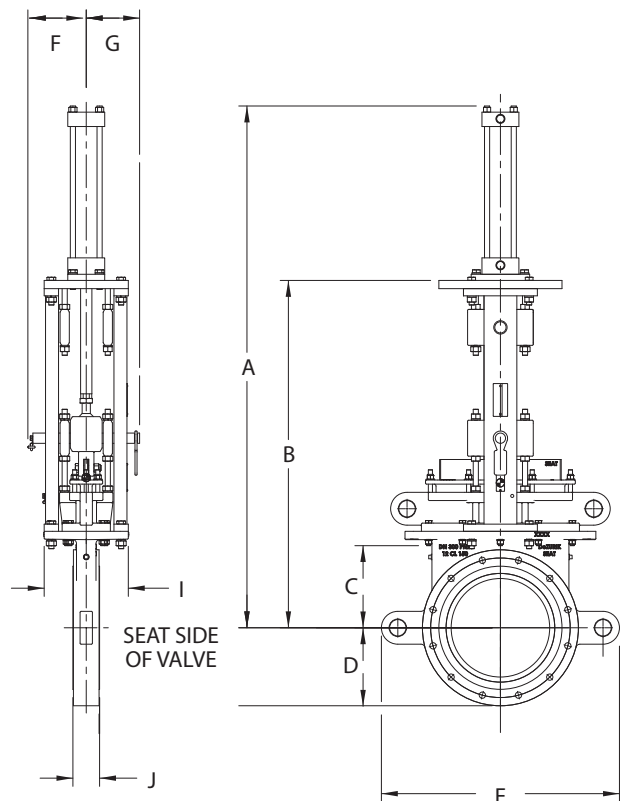

Class 150, 12" & Larger (300mm & Larger) Valves

Valve Size	A	B	C	D	E	F	G	I	J
12" 300mm	63.56 1614	42.31 1075	10.00 254	9.50 241	29.00 737	7.07 180	6.50 165	10.25 260	3.25 83
14" 350mm	68.13 1731	45.63 1159	11.50 292	10.50 267	31.00 787	7.97 202	8.25 210	12.25 311	3.63 92
16" 400mm	75.37 1914	50.38 1280	13.50 343	11.75 298	33.50 851	8.82 224	8.25 210	13.75 349	3.75 95
18" 450mm	82.25 2089	55.38 1407	14.88 378	12.50 318	35.00 889	8.01 203	8.56 217	14.25 362	4.13 105
20" 500mm	87.88 2232	59.00 1499	16.50 419	13.75 349	37.50 953	8.00 203	8.57 218	14.25 362	4.50 114
22" 550mm	Contact DeZURIK								
24" 600mm	100.88 2562	68.00 1727	19.38 492	16.00 406	42.00 1067	8.25 210	8.86 225	14.63 372	5.00 127
26" 650mm	109.19 2773	73.31 1862	20.88 530	17.13 435	44.25 1124	9.38 238	9.67 246	16.50 419	6.75 171
28" 700mm	115.75 2940	78.00 1981	23.50 597	18.25 464	46.50 1181	10.55 268	9.94 252	17.00 432	7.13 181
30" 750mm	119.82 3043	80.06 2034	23.13 588	19.38 492	48.75 1238	9.94 252	10.55 268	19.00 483	7.38 187
32" 800mm	125.25 3181	83.63 2124	24.65 626	20.88 530	51.75 1314	10.00 254	10.61 269	18.00 457	8.13 207
36" 900mm	141.56 3596	94.31 2395	28.63 727	23.00 584	61.00 1549	10.00 254	10.61 269	18.00 457	8.88 226
42" 1100mm	170.19 4323	111.38 2829	34.25 870	26.75 679	68.50 1740	14.00 356	14.00 356	28.00 711	9.75 248
48" 1200mm	187.44 4761	122.63 3115	40.00 1016	30.00 762	75.00 1905	14.00 356	14.00 356	28.00 711	11.50 292