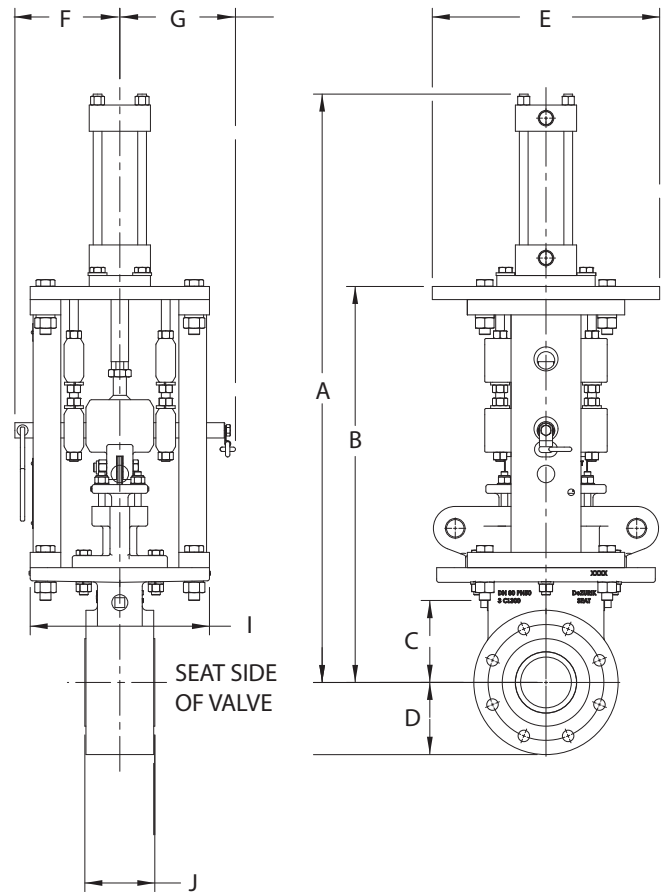

Class 150, 12" & Larger (300mm & Larger) Valves

Valve Size	A	B	C	D	E	F	G	I	J
12" 300mm	63.56 1614	42.31 1075	10.00 254	9.50 241	29.00 737	7.07 180	6.50 165	10.25 260	3.25 83
14" 350mm	68.13 1731	45.63 1159	11.50 292	10.50 267	31.00 787	7.97 202	8.25 210	12.25 311	3.63 92
16" 400mm	75.37 1914	50.38 1280	13.50 343	11.75 298	33.50 851	8.82 224	8.25 210	13.75 349	3.75 95
18" 450mm	82.25 2089	55.38 1407	14.88 378	12.50 318	35.00 889	8.01 203	8.56 217	14.25 362	4.13 105
20" 500mm	87.88 2232	59.00 1499	16.50 419	13.75 349	37.50 953	8.00 203	8.57 218	14.25 362	4.50 114
22" 550mm	Contact DeZURIK								
24" 600mm	100.88 2562	68.00 1727	19.38 492	16.00 406	42.00 1067	8.25 210	8.86 225	14.63 372	5.00 127
26" 650mm	109.19 2773	73.31 1862	20.88 530	17.13 435	44.25 1124	9.38 238	9.67 246	16.50 419	6.75 171
28" 700mm	115.75 2940	78.00 1981	23.50 597	18.25 464	46.50 1181	10.55 268	9.94 252	17.00 432	7.13 181
30" 750mm	119.82 3043	80.06 2034	23.13 588	19.38 492	48.75 1238	9.94 252	10.55 268	19.00 483	7.38 187
32" 800mm	125.25 3181	83.63 2124	24.65 626	20.88 530	51.75 1314	10.00 254	10.61 269	18.00 457	8.13 207
36" 900mm	141.56 3596	94.31 2395	28.63 727	23.00 584	61.00 1549	10.00 254	10.61 269	18.00 457	8.88 226
42" 1100mm	170.19 4323	111.38 2829	34.25 870	26.75 679	68.50 1740	14.00 356	14.00 356	28.00 711	9.75 248
48" 1200mm	187.44 4761	122.63 3115	40.00 1016	30.00 762	75.00 1905	14.00 356	14.00 356	28.00 711	11.50 292

Dimensions

Hydraulic Cylinder Actuators

Class 300, 3-6" (80-150mm) Valves

Valve Size	A	B	C	D	E	F	G	I	J
3" 80mm	33.64 854	22.64 575	4.69 119	4.13 105	13.00 330	6.00 152	6.61 168	10.25 260	4.00 102
4" 100mm	35.88 911	24.13 613	5.50 140	5.00 127	13.00 330	6.00 152	6.57 167	10.25 260	4.13 105
6" 150mm	41.35 1050	27.60 701	7.00 178	6.25 159	13.00 330	6.00 152	6.61 168	10.25 260	4.13 105